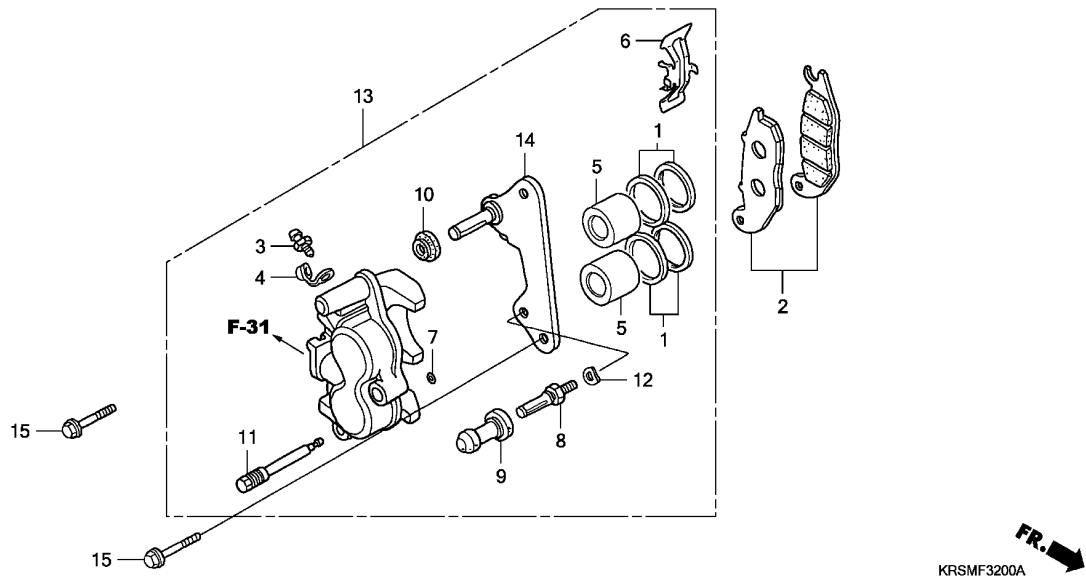

# F-32

# FRONT BRAKE CALIPER

**K14**

Ref. No.	L.O.N.	(Relative ref. Number) Description	F.R.T.
2	711115	SHOE(PAD) SET, BRAKE :FRONT .. (1)	0.1
5	7111D1	PISTON, FRONT BRAKE CALIPER .. .INCLUDES: Bleed brakes .NOTE: Same time for two units	0.5
13	711130	CALIPER, FRONT BRAKE ..... .INCLUDES: Bleed brakes	0.4
14	7111G0	BRACKET, FRONT CALIPER .....	0.2

Ref. No.	Part No.	Description	Reqd. QTY					Serial No.	Parts catalogue code
			NF100 4	5	6	ANF100 8	9		
1	06451-GE2-405	SEAL SET, PISTON .....	-	-	2	-	2	-----	MSRMA,SRMA
2	06455-KPY-932	PAD SET, FR. BRAKE .....	-	-	1	-	-	-----	MSRMA,SRMA
	06455-KPY-933	.....	-	-	-	-	1	-----	MSRMA,SRMA
3	43352-568-003	SCREW, BLEEDER (NISSIN) .....	-	-	1	-	1	-----	MSRMA,SRMA
4	43353-461-771	CAP, BLEEDER .....	-	-	1	-	1	-----	MSRMA,SRMA
5	45107-GE2-006	PISTON .....	-	-	2	-	2	-----	MSRMA,SRMA
6	45108-KPH-951	SPRING, PAD .....	-	-	1	-	1	-----	MSRMA,SRMA
7	45111-MAJ-G41	RING, STOPPER .....	-	-	1	-	1	-----	MSRMA,SRMA
8	45131-GZ0-006	BOLT, PIN .....	-	-	1	-	1	-----	MSRMA,SRMA
9	45132-166-016	BOOT, PIN BUSH (NISSIN) .....	-	-	1	-	1	-----	MSRMA,SRMA
10	45133-MA3-006	BOOT B .....	-	-	1	-	1	-----	MSRMA,SRMA
11	45215-KPH-951	PIN, HANGER .....	-	-	1	-	1	-----	MSRMA,SRMA
12	45216-166-006	WASHER, WAVE .....	-	-	1	-	1	-----	MSRMA,SRMA
13	45250-KPH-951	CALIPER SUB ASSY., R. FR. (NISSIN)	-	-	1	-	1	-----	MSRMA,SRMA
14	45290-KPH-951	BRACKET SUB ASSY., FR. CALIPER	-	-	1	-	1	-----	MSRMA,SRMA
15	90131-KGH-900	BOLT, FLANGE, 8X25 .....	-	-	2	-	2	-----	MSRMA,SRMA