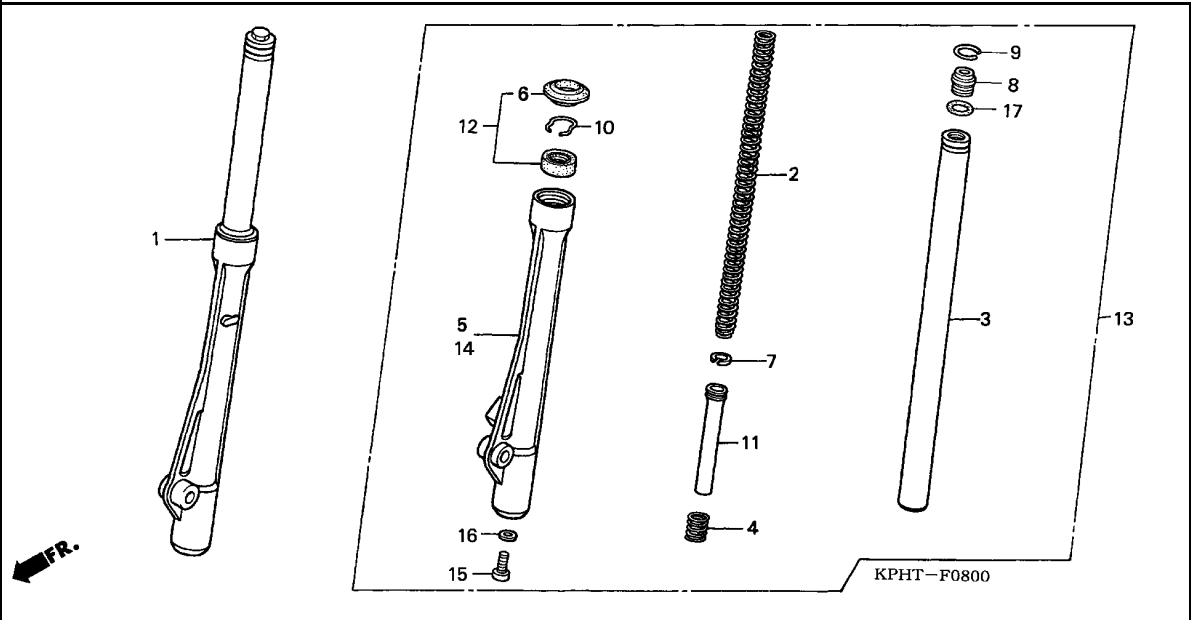

F-7

FRONT FORK

H 1

Ref. No.	Part No.	Description	Reqd. QTY					Serial No.	Parts catalogue code
			NF100 4	NF100 5	NF100 6	ANF100 8	ANF100 9		
14)	51520-KPH-891	CASE, L. FR. BOTTOM	-	-	1	-	1	----- DRMA	
	51520-KPH-651	-	-	-	1	-	----- MSRMA,SRMA	
15	90116-KV3-701	BOLT, SOCKET, 8MM	2	2	2	2	2		
16	90544-283-000	WASHER, SPECIAL, 8MM	2	2	2	2	2		
17	91356-GM0-003	O-RING	2	2	2	2	2		