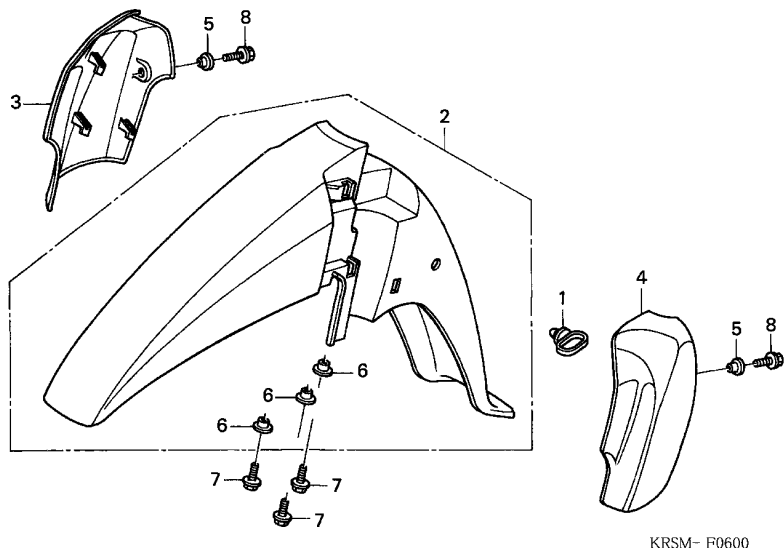

F-6

FRONT FENDER (NF100/M/DM/MDM)

G14

FR.

Ref. No.	L.O.N.	(Relative ref. Number) Description	F.R.T.
2	4131B7	FENDER, FRONT	0.3
3	4131V9	COVER, FRONT FORK :RIGHT	0.1
	5111F3	COVER, FRONT FORK :BOTH	0.1
4	4131V8	COVER, FRONT FORK :LEFT	0.1
	5111F3	COVER, FRONT FORK :BOTH	0.1

Ref. No.	Part No.	Description	Reqd. QTY					Serial No.	Parts catalogue code
			NF100	ANF100					
			4	5	6	8	9		
1	45451-GN5-730	GROMMET, WIRE	1	1	-	-	-		
2	61100-KEV-940ZG	FENDER, FR. *R203M*..PROCYON RED METALLIC	1	-	-	-	-	-----	MA
	61100-KEV-940ZJ	*B142P*..PEARL ATLANTIS BLUE	1	-	-	-	-		
	61100-KEV-940ZK	*NH477M*IPOJUKA GRAY METALLIC	1	-	-	-	-		
	61100-KEV-940ZL	*PB171MU*TRAD BLUE METALLIC-U	1	1	-	-	-		
	61100-KEV-940ZM	*NH411M*FORCE SILVER METALLIC	-	1	-	-	-		
	61100-KEV-940ZN	*PB327M*..ONYX BLUE METALLIC	-	1	-	-	-		
	61100-KEV-940ZP	*Y106*.....CLIPPER YELLOW	-	1	-	-	-		
3	61200-KEV-900ZM	COVER, R. FR. FORK *R203M*..PROCYON RED METALLIC	1	-	-	-	-	-----	MA
	61200-KEV-900YC	*NH477M*IPOJUKA GRAY METALLIC	1	-	-	-	-		
	61200-KEV-900ZA	*B142P*..PEARL ATLANTIS BLUE	1	-	-	-	-		
	61200-KEV-900ZY	*PB171MU*TRAD BLUE METALLIC-U	1	1	-	-	-		
	61200-KEV-900YE	*Y106*.....CLIPPER YELLOW	-	1	-	-	-		
	61200-KEV-900YH	*PB327M*..ONYX BLUE METALLIC	-	1	-	-	-		
	61200-KEV-900ZS	*NH411M*FORCE SILVER METALLIC	-	1	-	-	-		
4	61400-KEV-900ZM	COVER, L. FR. FORK *R203M*..PROCYON RED METALLIC	1	-	-	-	-	-----	MA
	61400-KEV-900YC	*NH477M*IPOJUKA GRAY METALLIC	1	-	-	-	-		
	61400-KEV-900ZA	*B142P*..PEARL ATLANTIS BLUE	1	-	-	-	-		
	61400-KEV-900ZY	*PB171MU*TRAD BLUE METALLIC-U	1	1	-	-	-		
	61400-KEV-900YF	*Y106*.....CLIPPER YELLOW	-	1	-	-	-		
	61400-KEV-900YQ	*PB327M*..ONYX BLUE METALLIC	-	1	-	-	-		
	61400-KEV-900ZS	*NH411M*FORCE SILVER METALLIC	-	1	-	-	-		
5	81312-KW7-900	COLLAR, FR. FENDER	2	2	-	-	-		
6	90503-KEV-880	COLLAR, FR. FENDER	3	3	-	-	-		
7	95701-06018-08	BOLT, FLANGE, 6X18	3	3	-	-	-		
8	96001-06014-00	BOLT, FLANGE, 6X14	2	2	-	-	-		