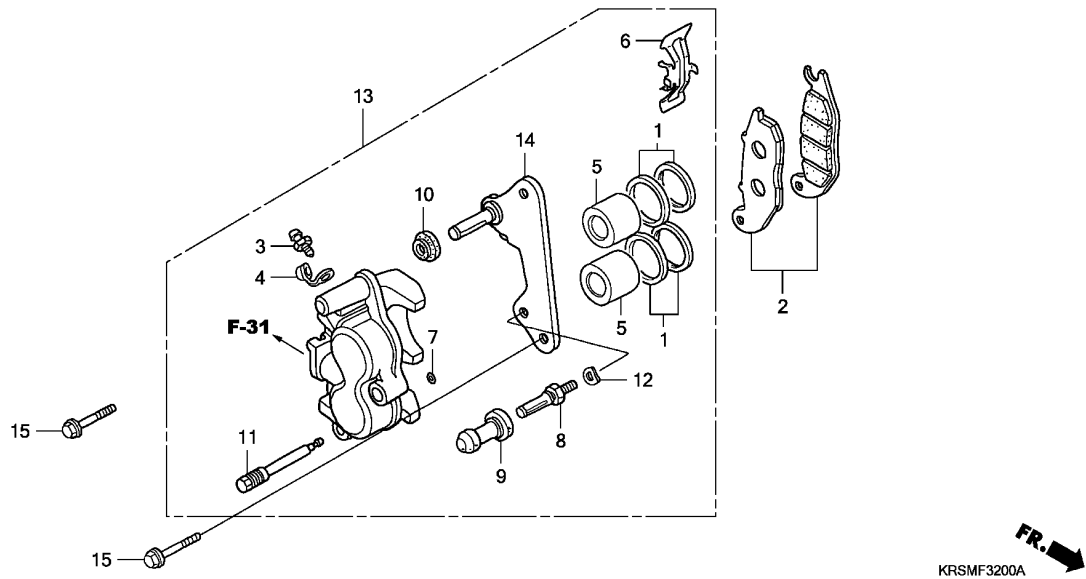

F-32

FRONT BRAKE CALIPER

K14

Ref. No.	L.O.N.	(Relative ref. Number) Description	F.R.T.
2	711115	SHOE(PAD) SET, BRAKE :FRONT .. (1)	0.1
5	7111D1	PISTON, FRONT BRAKE CALIPER .. .INCLUDES: Bleed brakes .NOTE: Same time for two units	0.5
13	711130	CALIPER, FRONT BRAKEINCLUDES: Bleed brakes	0.4
14	7111G0	BRACKET, FRONT CALIPER	0.2

Ref. No.	Part No.	Description	Reqd. QTY					Serial No.	Parts catalogue code
			NF100 4	5	6	ANF100 8	9		
1	06451-GE2-405	SEAL SET, PISTON	-	-	2	-	2	-----	MSRMA,SRMA
2	06455-KPY-932	PAD SET, FR. BRAKE	-	-	1	-	-	-----	MSRMA,SRMA
	06455-KPY-933	-	-	-	-	1	-----	MSRMA,SRMA
3	43352-568-003	SCREW, BLEEDER (NISSIN)	-	-	1	-	1	-----	MSRMA,SRMA
4	43353-461-771	CAP, BLEEDER	-	-	1	-	1	-----	MSRMA,SRMA
5	45107-GE2-006	PISTON	-	-	2	-	2	-----	MSRMA,SRMA
6	45108-KPH-951	SPRING, PAD	-	-	1	-	1	-----	MSRMA,SRMA
7	45111-MAJ-G41	RING, STOPPER	-	-	1	-	1	-----	MSRMA,SRMA
8	45131-GZ0-006	BOLT, PIN	-	-	1	-	1	-----	MSRMA,SRMA
9	45132-166-016	BOOT, PIN BUSH (NISSIN)	-	-	1	-	1	-----	MSRMA,SRMA
10	45133-MA3-006	BOOT B	-	-	1	-	1	-----	MSRMA,SRMA
11	45215-KPH-951	PIN, HANGER	-	-	1	-	1	-----	MSRMA,SRMA
12	45216-166-006	WASHER, WAVE	-	-	1	-	1	-----	MSRMA,SRMA
13	45250-KPH-951	CALIPER SUB ASSY., R. FR. (NISSIN)	-	-	1	-	1	-----	MSRMA,SRMA
14	45290-KPH-951	BRACKET SUB ASSY., FR. CALIPER	-	-	1	-	1	-----	MSRMA,SRMA
15	90131-KGH-900	BOLT, FLANGE, 8X25	-	-	2	-	2	-----	MSRMA,SRMA