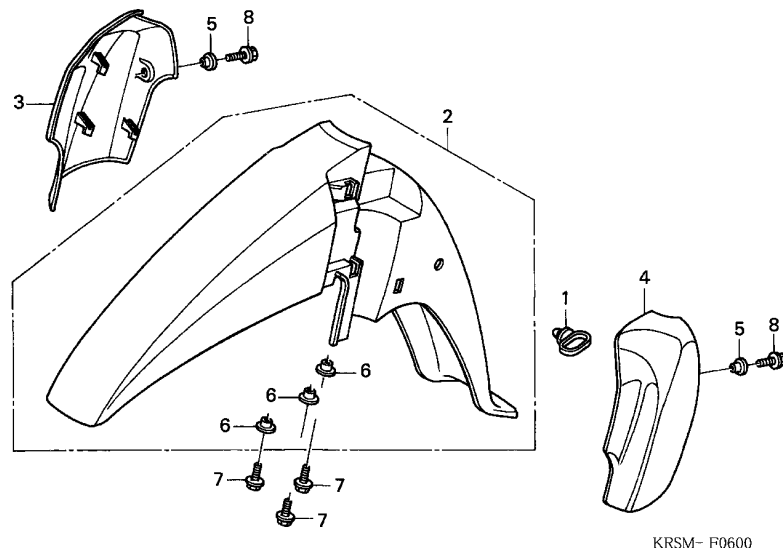

**F-6**

**FRONT FENDER (NF100/M/DM/MDM)**

**G14**

Ref. No.	L.O.N.	(Relative ref. Number) Description	F.R.T.
2	4131B7	FENDER, FRONT .....	0.3
3	4131V9	COVER, FRONT FORK :RIGHT .....	0.1
	5111F3	COVER, FRONT FORK :BOTH .....	0.1
4	4131V8	COVER, FRONT FORK :LEFT .....	0.1
	5111F3	COVER, FRONT FORK :BOTH .....	0.1

Ref. No.	Part No.	Description	Reqd. QTY					Serial No.	Parts catalogue code
			NF100	ANF100					
			4	5	6	8	9		
1	45451-GN5-730	GROMMET, WIRE .....	1	1	-	-	-		
2	61100-KEV-940ZG	FENDER, FR. *R203M*..PROCYON RED METALLIC	1	-	-	-	-	-----	MA
	61100-KEV-940ZJ	*B142P*...PEARL ATLANTIS BLUE	1	-	-	-	-		
	61100-KEV-940ZK	*NH477M*IPOJUKA GRAY METALLIC	1	-	-	-	-		
	61100-KEV-940ZL	*PB171MU*TRAD BLUE METALLIC-U	1	1	-	-	-		
	61100-KEV-940ZM	*NH411M*FORCE SILVER METALLIC	-	1	-	-	-		
	61100-KEV-940ZN	*PB327M*...ONYX BLUE METALLIC	-	1	-	-	-		
	61100-KEV-940ZP	*Y106*.....CLIPPER YELLOW	-	1	-	-	-		
3	61200-KEV-900ZM	COVER, R. FR. FORK *R203M*..PROCYON RED METALLIC	1	-	-	-	-	-----	MA
	61200-KEV-900YC	*NH477M*IPOJUKA GRAY METALLIC	1	-	-	-	-		
	61200-KEV-900ZA	*B142P*...PEARL ATLANTIS BLUE	1	-	-	-	-		
	61200-KEV-900ZY	*PB171MU*TRAD BLUE METALLIC-U	1	1	-	-	-		
	61200-KEV-900YE	*Y106*.....CLIPPER YELLOW	-	1	-	-	-		
	61200-KEV-900YH	*PB327M*...ONYX BLUE METALLIC	-	1	-	-	-		
	61200-KEV-900ZS	*NH411M*FORCE SILVER METALLIC	-	1	-	-	-		
4	61400-KEV-900ZM	COVER, L. FR. FORK *R203M*..PROCYON RED METALLIC	1	-	-	-	-	-----	MA
	61400-KEV-900YC	*NH477M*IPOJUKA GRAY METALLIC	1	-	-	-	-		
	61400-KEV-900ZA	*B142P*...PEARL ATLANTIS BLUE	1	-	-	-	-		
	61400-KEV-900ZY	*PB171MU*TRAD BLUE METALLIC-U	1	1	-	-	-		
	61400-KEV-900YF	*Y106*.....CLIPPER YELLOW	-	1	-	-	-		
	61400-KEV-900YQ	*PB327M*...ONYX BLUE METALLIC	-	1	-	-	-		
	61400-KEV-900ZS	*NH411M*FORCE SILVER METALLIC	-	1	-	-	-		
5	81312-KW7-900	COLLAR, FR. FENDER .....	2	2	-	-	-		
6	90503-KEV-880	COLLAR, FR. FENDER .....	3	3	-	-	-		
7	95701-06018-08	BOLT, FLANGE, 6X18 .....	3	3	-	-	-		
8	96001-06014-00	BOLT, FLANGE, 6X14 .....	2	2	-	-	-		