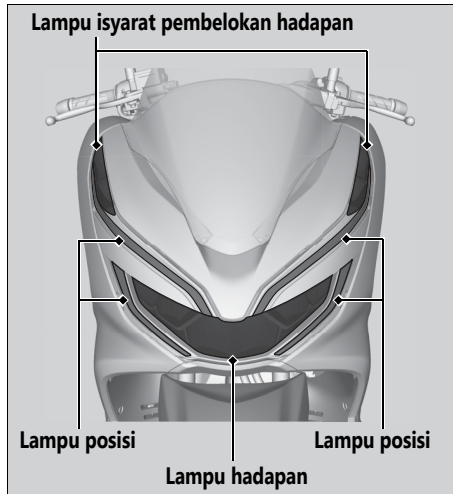

Lampu Hadapan/Lampu Isyarat Pembelohan Hadapan/Lampu Posisi

Lampu hadapan/isyarat pembelohan hadapan/lampu posisi menggunakan beberapa LED.

Jika terdapat LED yang tidak dihidupkan, sila hubungi wakil pengedar sah anda untuk menjalankan servis.