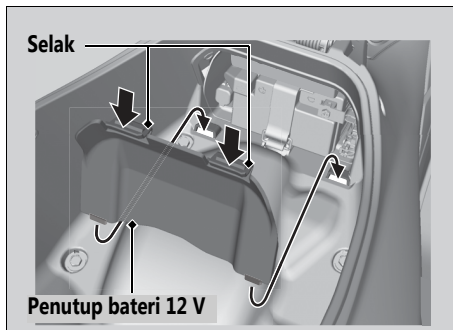

Penutup Bateri 12 V

Penanggalan

1. Buka tempat duduk. ► MS. 63
2. Tekan selak dan keluarkan penutup bateri 12 V.

Pemasangan

Pasangkan kembali bahagian-bahagian tersebut melawan turutan penanggalan.