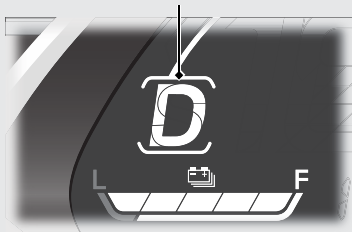

Mod tunggangan

Paparan mod tunggangan

Anda boleh menukar mod tunggangan.

Mod tunggangan mempunyai tiga mod.

Paparan	Penggunaan	Tahap bantuan motor	Sistem Henti Melahu
	Standard, mod keseluruhan untuk pelbagai situasi.	Standard	Hidup
	Membolehkan pemecutan lancar walaupun ketika menunggang dengan penumpang atau beban penuh bagasi.	Tinggi	Hidup
	Semasa sistem Henti Melahu tidak digunakan.	Standard	Mati