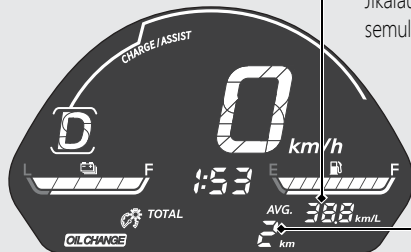

Peralatan *(Bersambung)*

Purata meter jarak tempuh [AVG.]

Purata meter jarak akan berdasarkan meter perjalanan.

Jarak tempuh purata selepas meter perjalanan yang telah disetkan semula dipaparkan.

Jikalau " -.- " dipaparkan kecuali selepas jarak tempuh purata disetkan semula, sila berjumpa dengan wakil pendedar sah anda untuk servis.

Odometer [TOTAL] & Meter perjalanan [TRIP]

Suis **[SEL]** memilih odometer dan meter perjalanan.

- Odometer:
 - Jumlah jarak ditanggung.
- Meter perjalanan:
 - Jarak ditanggung setelah meter perjalanan disetkan semula.
 - Untuk set semula meter perjalanan, tekan dan tahan suis **[SET]** yang memaparkan meter perjalanan.
 - Jarak tempuh purata juga disetkan semula.