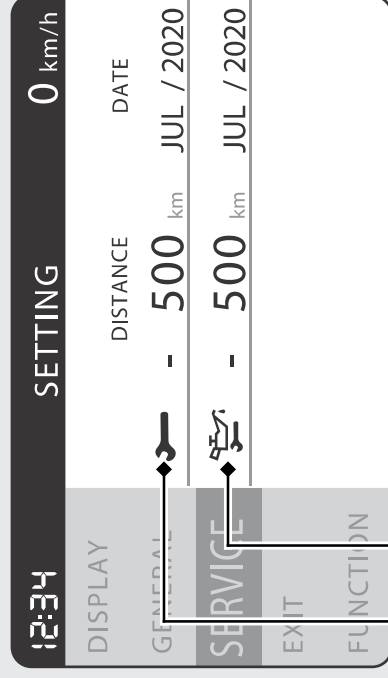

MAINTENANCE

次回点検時期の確認ができます。

次回のエンジンオイル交換時期

次回の定期点検時期

前のメニューに戻るには、**MODE** ボタンを押す。

表示範囲：

DISTANCE：

次回の定期点検時期：

-12000 ~ +99900 km

次回のエンジンオイル交換時期：

-6000 ~ +99980 km

▶ 0 km を超えると“-”記号は“+”記号に変化します。

DATE：

月：JAN ~ DEC

年：2010 ~ 2099