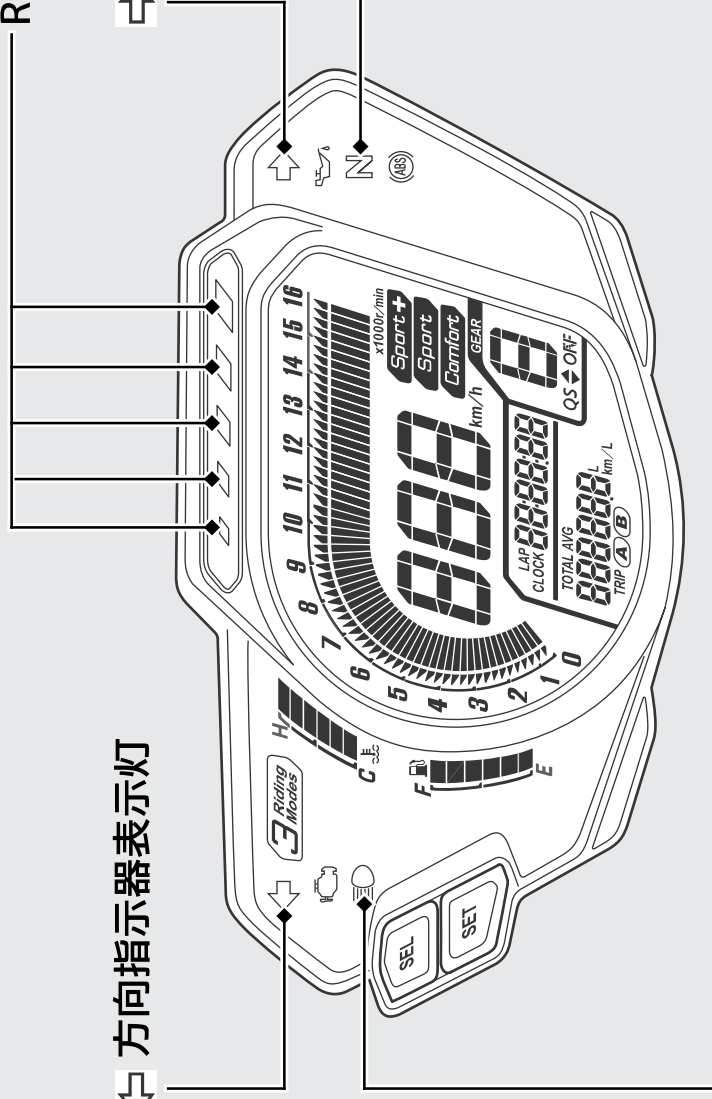

# 表示灯

REV インジケーター  P.35

 方向指示器表示灯

 方向指示器表示灯

 ハイビームパイロットランプ  
(前照灯上向き表示灯)

 N ニュートラル表示灯  
トランスミッションがニュートラルの位置にあるときに点灯